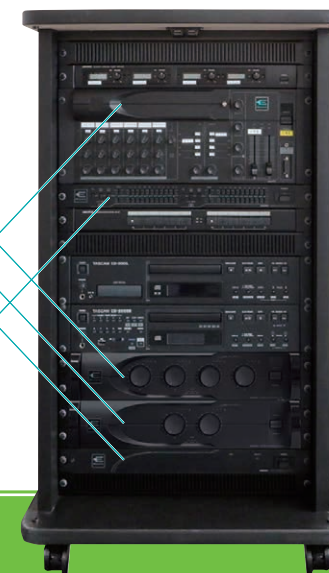

多目的室などでの映画鑑賞や各種セミナー・イベント行事に最適です。

Encore “アンコール”とは…
迫力あるコンサート会場の余韻を楽しむかのような
何度でも聞きたくなる「音」をお届けいたします。
優れた音響性能と映像をリンクさせた
総合サウンドシステムです。

各機器の詳細い仕様はUNI-PEX
総合カタログをご覧ください。

システム例

介護施設に最適なシステムのセット例です。

- パソコンや光ディスク再生装置には複数の規格がありますので、接続にはコンバーターや変換ケーブルなどが必要になります。AVミキサー-ENX-1520の映像入出力はDVIコネクタです。
- DVI変換ケーブルを使用しても、アナログとデジタルの信号を切り替える事はできません。
- ★マークは斡旋商品です。

設置上のご注意
・各機器の取扱説明書もご覧ください。