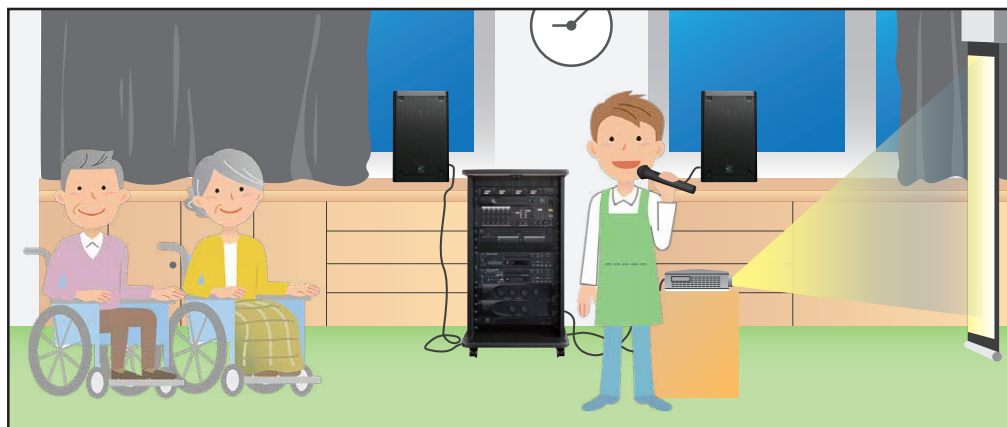

このような点でも役立ちます。

- 施設内の備品などの盗難防止。
- 利用者・面会者様の貴重品盗難防止。
- 施設の出入り口の監視用に最適です。
(監視業務の負担改善・人件費削減など)

⑤ サウンドシステム

🖱️ クリック 品番をクリックされますと製品情報のページがご覧いただけます。

施設内にサウンドシステムを構築し、イベントをより良く演出することができます。

多目的室などでの映画鑑賞や各種セミナー・イベント行事に最適です。