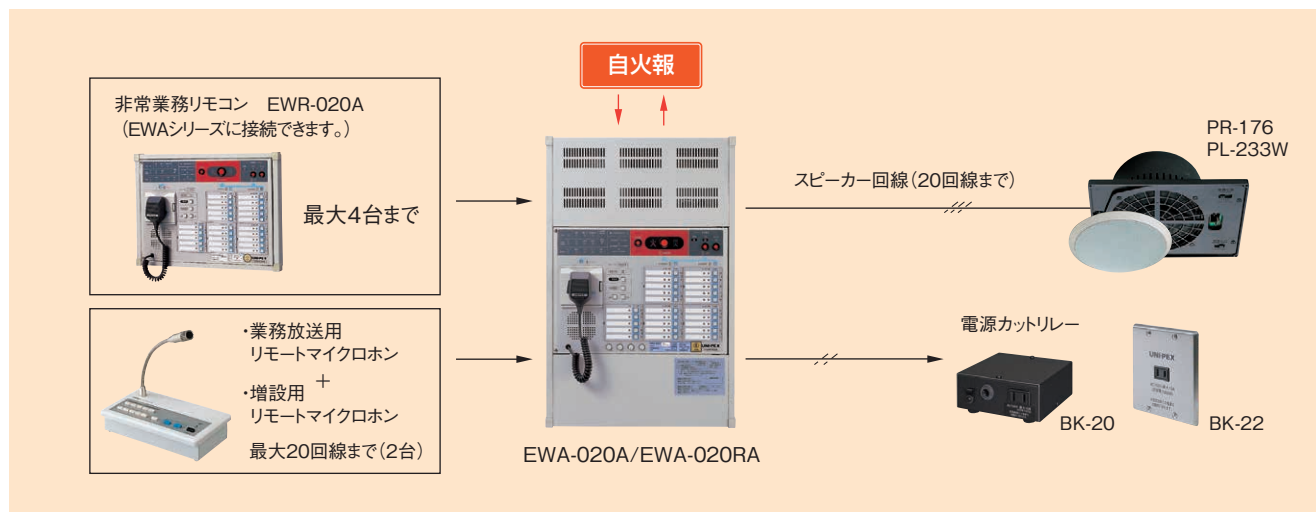

用途別に、おすすめの製品、システム例を5つの項目に分けてご提案いたします。導入のご参考にご利用ください。

介護施設の用途別チャート

5つの項目に分けてご提案させていただきます。

① 非常用放送設備
「音声警報」に対応した壁掛形の非常用放送設備です。

② メガホン
緊急時にすぐ使える、施設で最適な防災用サイレン付メガホンです。

③ ポータブルアンプ
施設内の様々なシーンに対応する高音質な仮設型放送設備です。

④ 監視システム
施設内に監視システムを構築し、安心安全な施設を実現致します。

⑤ サウンドシステム
Hi-Fiで高品位な音響システムが施設内のイベント活動を演出します。

① 非常用放送設備

🖱️ クリック 品番をクリックされますと製品情報のページがご覧いただけます。

「音声警報」に対応した非常用放送設備が施設運営の安心・安全を守ります。

緊急時の避難誘導を迅速に行うことができます。

システム例

20回線

非常リモコン EWR-020A

簡単操作で本体から離れた場所から放送が可能。薄型タイプで、卓上・壁掛どちらでもご使用になれます。必要な区域をまとめて放送できるブロック指定放送が可能です。

10回線用 単一指向性 リモートマイクロホン RMM-110

PAアンプの電源入/切とスピーカー回線スイッチを離れたところからコントロールするリモートマイクです。「5回線用」、「一斉用」もごさいます。

20回線

壁掛非常用放送設備

EWA-020A EWA-020RA (ラジオチューナー付)

「音声警報」による安全な避難行動をサポートします。

出力・回線数・追加機能など、
詳しい仕様はUNI-PEX総合
カタログをご覧ください。

② メガホン

🖱️ クリック 品番をクリックされますと製品情報のページがご覧いただけます。

介護施設には防災用サイレン付メガホンが、避難誘導に最適です。

緊急時の避難誘導に力を発揮します。

防塵・防水性能 IP54
15W 防滴メガホン

TR-315S  サイレン付