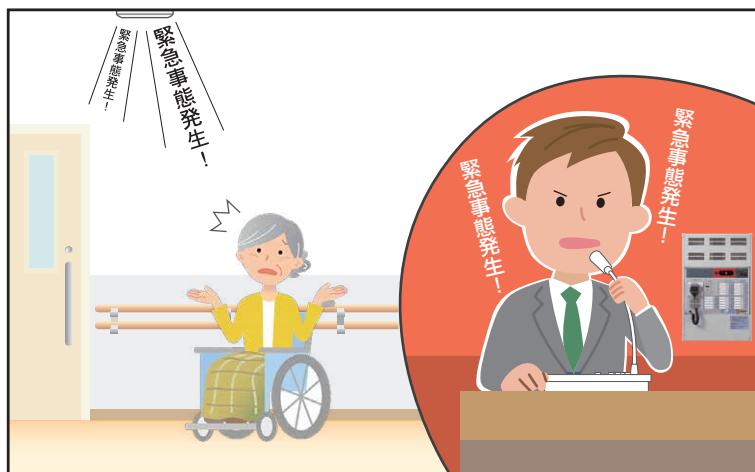

① 非常用放送設備

🖱️ クリック 品番をクリックされますと製品情報のページがご覧いただけます。

「音声警報」に対応した非常用放送設備が施設運営の安心・安全を守ります。

緊急時の避難誘導を迅速に行うことができます。