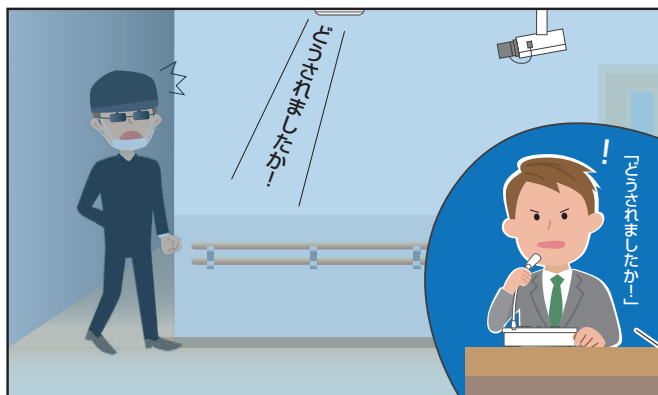

④ 監視システム

🖱️ クリック 品番をクリックされますと製品情報のページがご覧いただけます。

施設内に監視システムを構築し、安心安全な介護施設を実現致します。

利用者の館内徘徊の監視用に

不審者の犯罪を未然に防ぎます。

箱型・フルHD ネットワークカメラ ESN-H9500

外部マイクによる音声収録や外部スピーカーによる警告発声が可能。デイ&ナイト機能/最低被写体照度が0.3lxをもっているため、夜間や低照度時にも対応します。