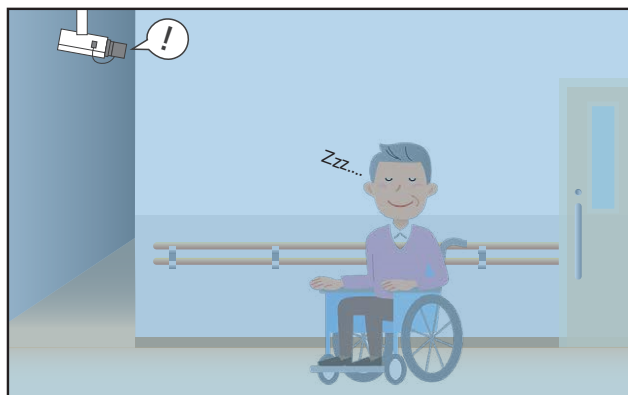

④ 監視システム

🖱️ クリック 品番をクリックされますと製品情報のページがご覧いただけます。

施設内に監視システムを構築し、安心安全な介護施設を実現致します。

利用者の館内徘徊の監視用に

不審者の犯罪を未然に防ぎます。

箱型・フルHD ネットワークカメラ ESN-H9500

外部マイクによる音声収録や外部スピーカーによる警告発声が可能。デイ&ナイト機能/最低被写体照度が0.3lxをもっているため、夜間や低照度時にも対応します。