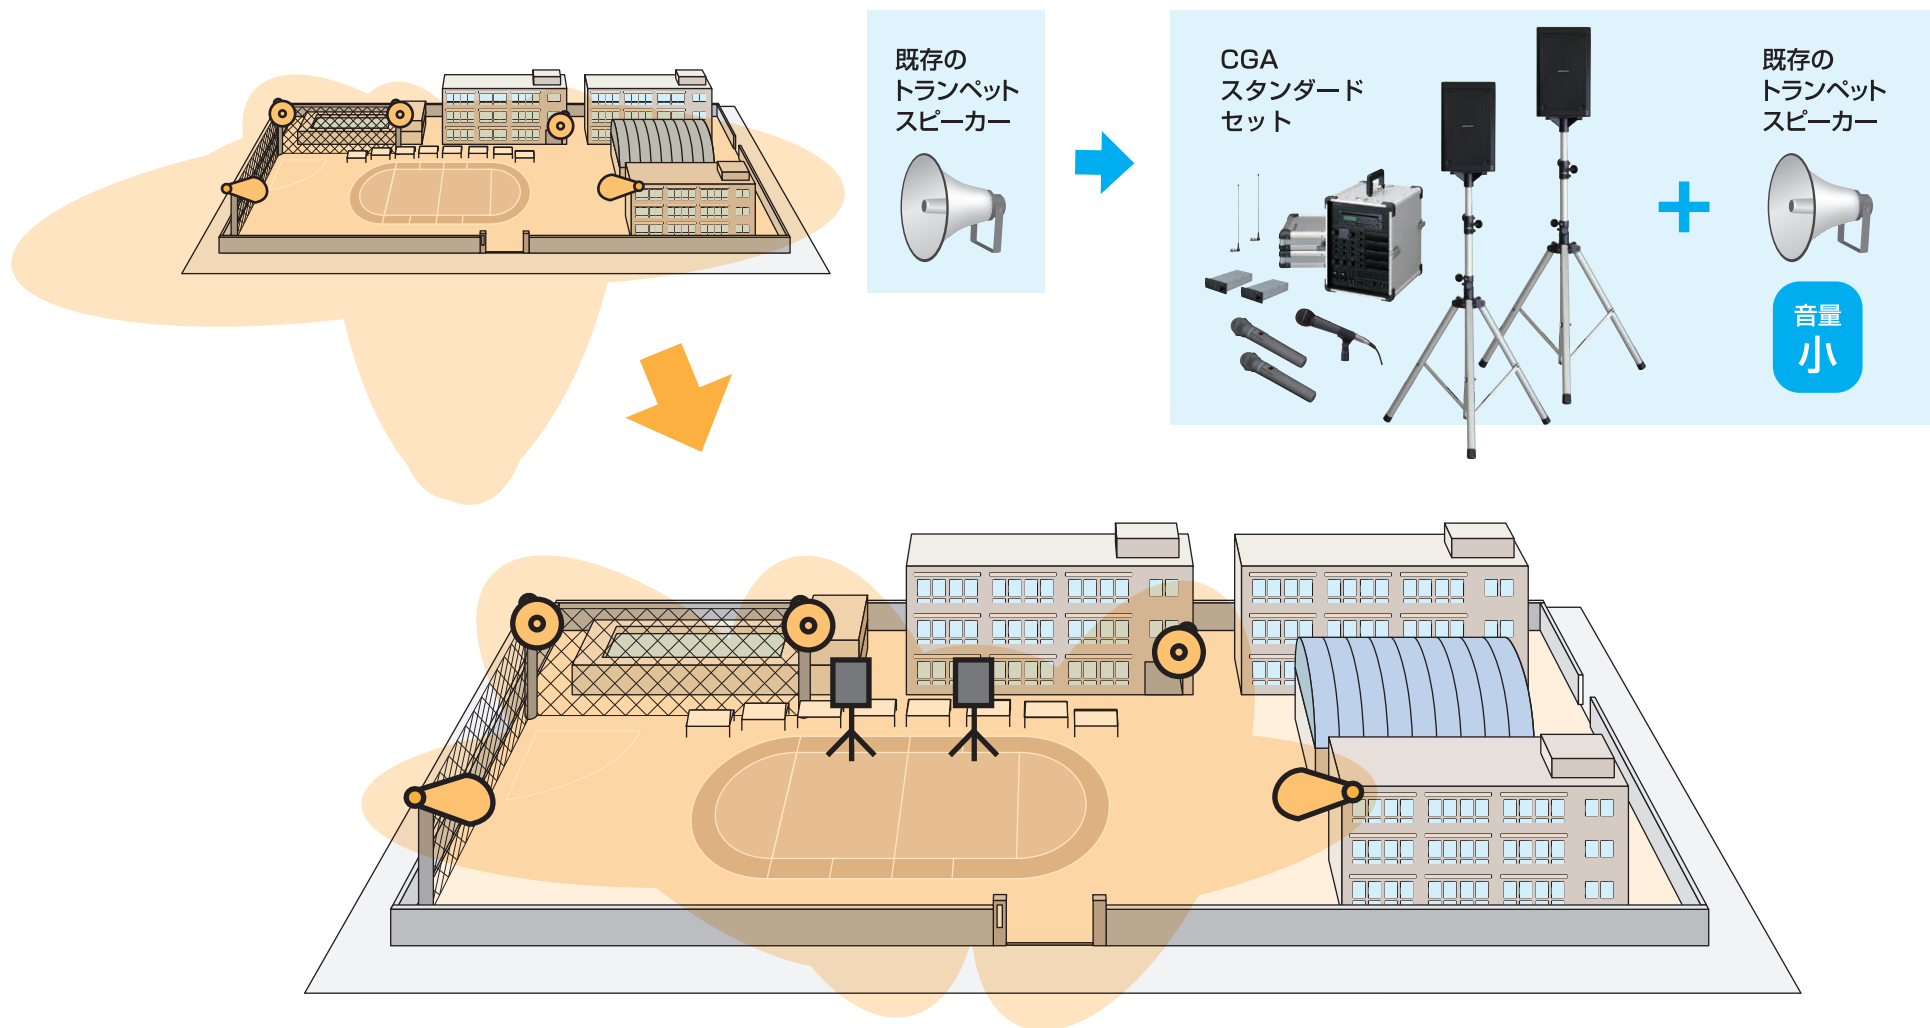

近隣への騒音対策①

トランペットスピーカーは、高出力ではありますが、高所に設置されている場合が多く、校庭をカバーしようとする校外にまで音が届いてしまい、それが騒音問題になることがあります。CGAスタンダードセットをメインに、音量を下げた既存のトランペットスピーカーをサブに使うことで、校庭をカバーしつつ、校外に漏れる音を軽減することができます。