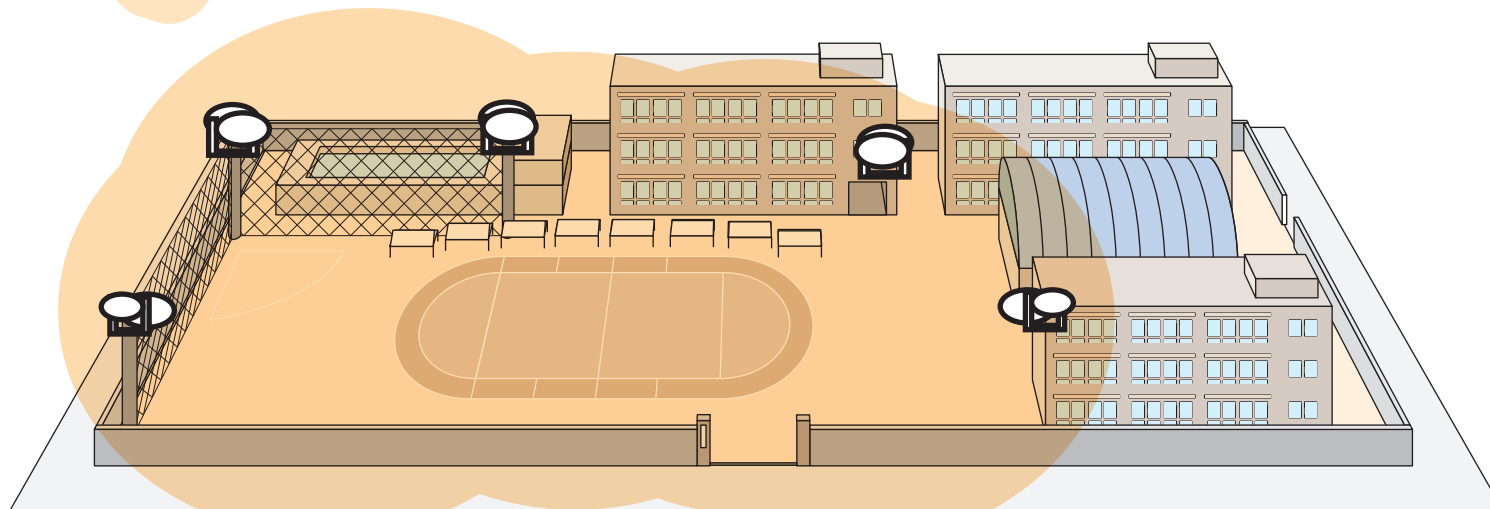

練習用ワイヤレスアンプセット

運動会の練習用にはこれ一台でOK。入力機器もスピーカーも一体の防滴形ワイヤレスアンプが大変便利です。

保護カバー
CD SD-USB
マイク収納

学校内放送設備アンプ
レピーター盤

既存の運動場放送設備

ライン出力

300MHz帯 シングル
チューナー1台付/CD付
防滴形ワイヤレスアンプ
WA-371 CD

最大 60w 定格 40w
AC 100v DC 12v
IPX4 防滴
NiCad 蓄電池 10本
CD SDHC USB
4種類の電源で使用可能 再生のみ