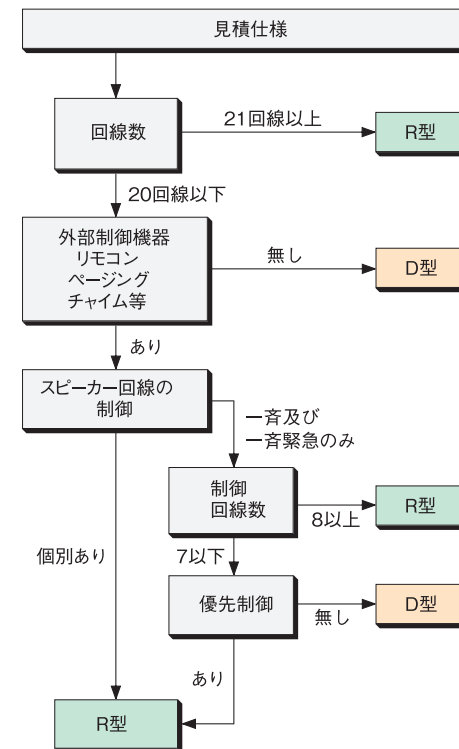

プログラムタイマーに1週間のプログラムを登録し、ミュージックチャイムの音源で定時自動放送ができます。SDカードスロットも備えています。

③大規模・業務ラックセット

社屋も工場も、全ての業務放送を集約

例えば、総務、営業セクションなどが集まるオフィス棟と研究棟・工場・倉庫棟が隣接した企業組織では、3棟全棟の斉放送や3棟に設置できる30回線もの個別放送ができます。また、リモートマイクからはリモートマイクを設置した棟ごとの階別放送や全棟へ向けての斉放送が可能です。

型選択チャート

型名	R型	D型
対応規模	中～大規模	小規模
スピーカー回線数	最大30回線	最大20回線
外部制御機器	リモートマイク (RMM-101 や RMM-105)、電話ページング	
接続可能機器	個別制御	グループ制御 (5回線ごと)
回線制御	グループ制御 (任意のグループ分けが可能)	
優先順位設定	あり (先着優先、事前設定による固定優先)	無し
モニターユニット	モニタースピーカーと出力計を装備、6系統を選択してモニター可能	