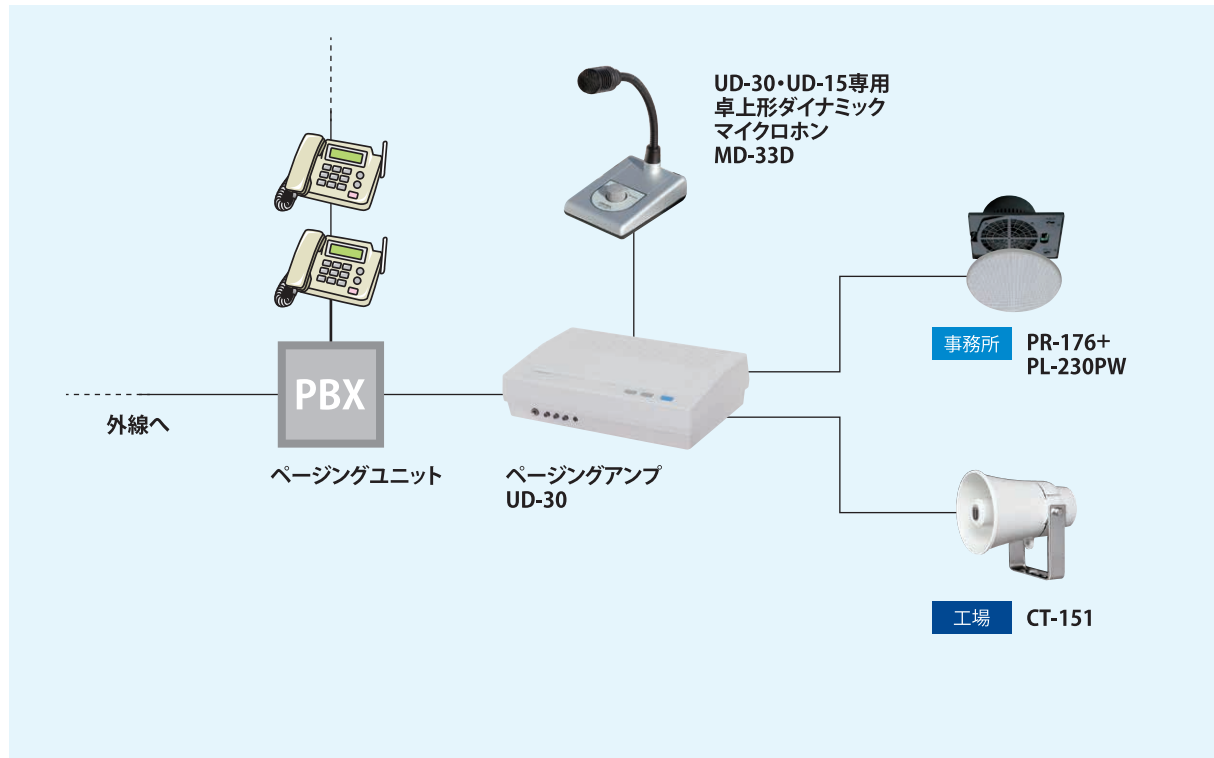

用途からおすすめのシステムをご提案

工場向け放送設備に必要とされる用途から、おすすめのシステムをご提案いたします。
システム導入のご参考にご利用ください。

①小規模・ページングアンプセット

🖱️ **クリック** 品番をクリックされますと製品情報のページがご覧いただけます。

ページングアンプ UD-30

30W

- 卓上・壁掛両用タイプ
- 2回線スピーカー切換スイッチ付

音楽を背景にしたマイク放送や、電話機主装置のページングユニットに接続して、各電話機から呼び出し放送が行えます。

専用リモートマイクMD-33D、電話ページング放送、いずれの際にも自動的に電源が入り、ライン入力信号(BGMなど)を減衰し、放送することができます。

便利なページング機能を低コストで実現

内線や外線電話をかけた際、担当者が席を外していることがありますか？

その様な場合に、ページング機能があれば、電話機から工場敷地内に呼び出し放送が行えます。

また、工場にPBX(ページングユニット)がない場合でも、卓上形マイクロホンを使って呼び出し放送を行うことができます。

UD-30には2回線のスピーカー切換スイッチがありますので、簡単なエリア放送にも対応しています。

UD-30・UD-15専用 卓上形ダイナミックマイクロホン MD-33D

MD-33DのマイクスイッチでUD-30の電源を入れることができ、スムーズな業務放送が行えます。

②中規模・卓上アンプセット

🖱️ クリック 品番をクリックされますと製品情報のページがご覧いただけます。

ユニット式卓上アンプと定時放送システムで機能性充実

120W

- CDプレーヤーユニット付
- 5回線スピーカー切換スイッチ付

ワンタッチスロットインタイプの2ユニットを組込み、用途に合わせたシステムが構築できるコンボスタイルの卓上アンプです。5回線のスピーカー切換スイッチ（一斉放送スイッチ付）を備えていますので、ブロック放送がワンタッチで行えます。電話機主装置のページングユニットに接続し、各電話機から呼び出し放送も行えます。

プログラムタイマー DT-1800 ミュージックチャイム MZ-1143