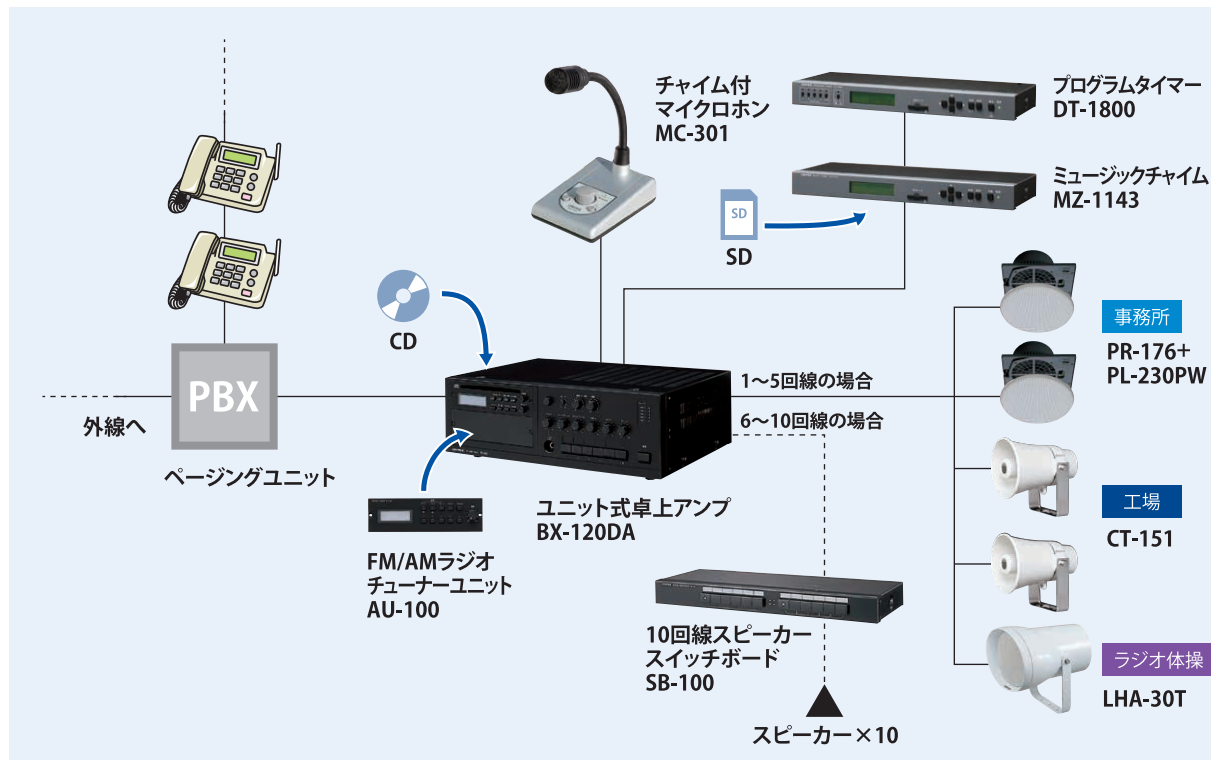

用途からおすすめのシステムをご提案

工場向け放送設備に必要とされる用途から、おすすめのシステムをご提案いたします。
システム導入のご参考にご利用ください。

①小規模・ページングアンプセット

🖱️ **クリック** 品番をクリックされますと製品情報のページがご覧いただけます。

ページングアンプ UD-30

30W

- 卓上・壁掛両用タイプ
- 2回線スピーカー切換スイッチ付

音楽を背景にしたマイク放送や、電話機主装置のページングユニットに接続して、各電話機から呼び出し放送が行えます。

UD-30には2回線のスピーカー切換スイッチがありますので、簡単なエリア放送にも対応しています。

UD-30・UD-15専用 卓上形ダイナミックマイクロホン MD-33D

MD-33DのマイクスイッチでUD-30の電源を入れることができ、スムーズな業務放送が行えます。

②中規模・卓上アンプセット

🖱️ クリック 品番をクリックされますと製品情報のページがご覧いただけます。

ユニット式卓上アンプと定時放送システムで機能性充実

ユニット式卓上アンプを使った多機能放送システムです。

毎日のラジオ体操や昼休み・業務終了を知らせる音楽等を自動で放送することができます。

また、アンプにラジオチューナーやCDプレーヤーユニットを搭載できますので、BGM放送を流しながらページング等の呼び出し放送も行うことができます。その際にはオートフェーダー機能が働き、BGM放送の音量を抑え、明瞭なアナウンスをすることができます。

ユニット式卓上アンプ BX-120DA

120W

- CDプレーヤーユニット付
- 5回線スピーカー切換スイッチ付

ワンタッチスロットインタイプの2ユニットを組込み、用途に合わせたシステムが構築できるコンボスタイルの卓上アンプです。5回線のスピーカー切換スイッチ（一斉放送スイッチ付）を備えていますので、ブロック放送がワンタッチで行えます。電話機主装置のページングユニットに接続し、各電話機から呼び出し放送も行えます。

プログラムタイマー DT-1800 ミュージックチャイム MZ-1143