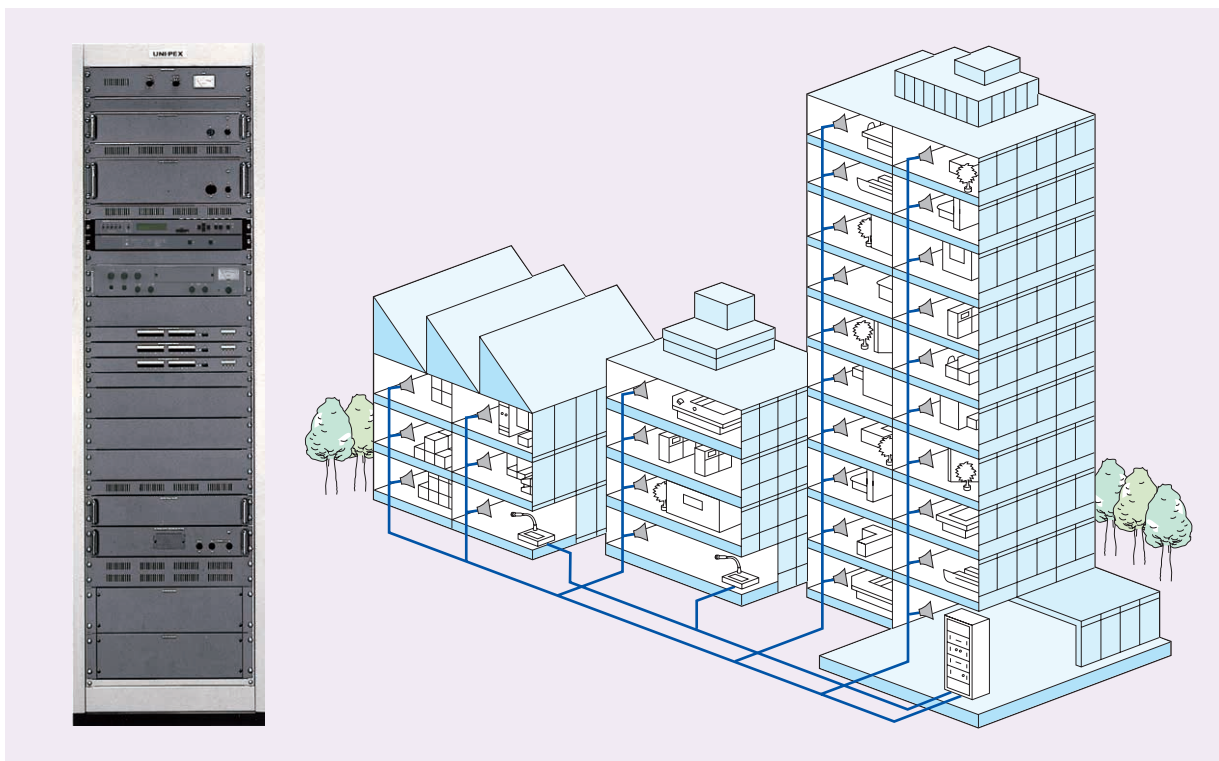

120W

- CDプレーヤーユニット付
- 5回線スピーカー切換スイッチ付

ワンタッチスロットインタイプの2ユニットを組込み、用途に合わせたシステムが構築できるコンボスタイルの卓上アンプです。5回線のスピーカー切換スイッチ（一斉放送スイッチ付）を備えていますので、ブロック放送がワンタッチで行えます。電話機主装置のページングユニットに接続し、各電話機から呼び出し放送も行えます。

プログラムタイマー DT-1800 ミュージックチャイム MZ-1143

プログラムタイマーに1週間のプログラムを登録し、ミュージックチャイムの音源で定時自動放送ができます。SDカードスロットも備えています。

③大規模・業務ラックセット

社屋も工場も、全ての業務放送を集約

例えば、総務、営業セクションなどが集まるオフィス棟と研究棟・工場・倉庫棟が隣接した企業組織では、3棟全棟の斉放送や3棟に設置できる30回線もの個別放送ができます。また、リモートマイクからはリモートマイクを設置した棟ごとの階別放送や全棟へ向けての斉放送が可能です。