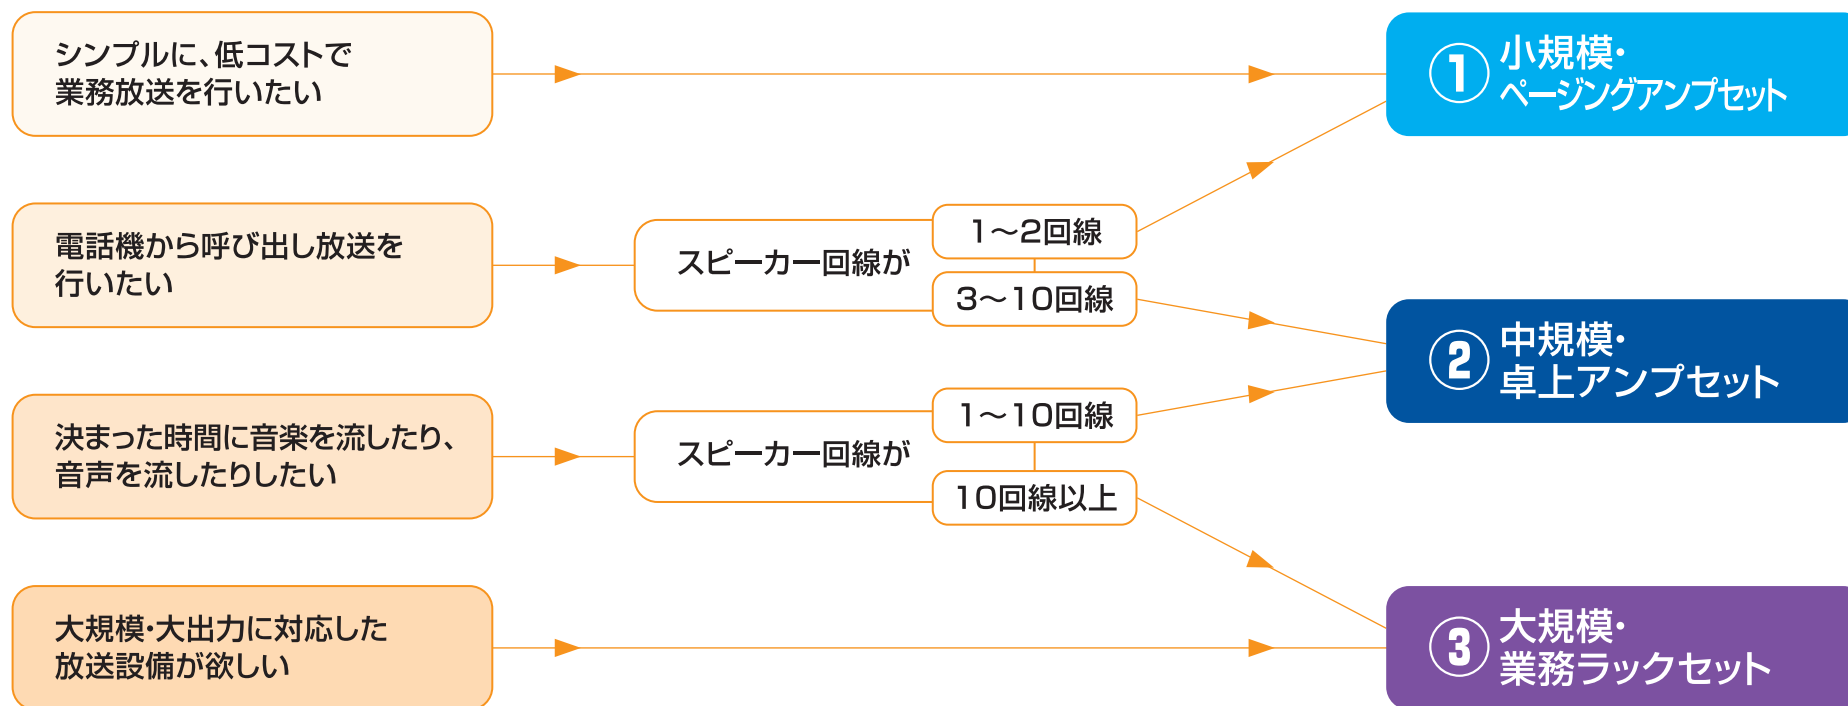

用途からおすすめのシステムをご提案

工場向け放送設備に必要とされる用途から、おすすめのシステムをご提案いたします。
システム導入のご参考にご利用ください。