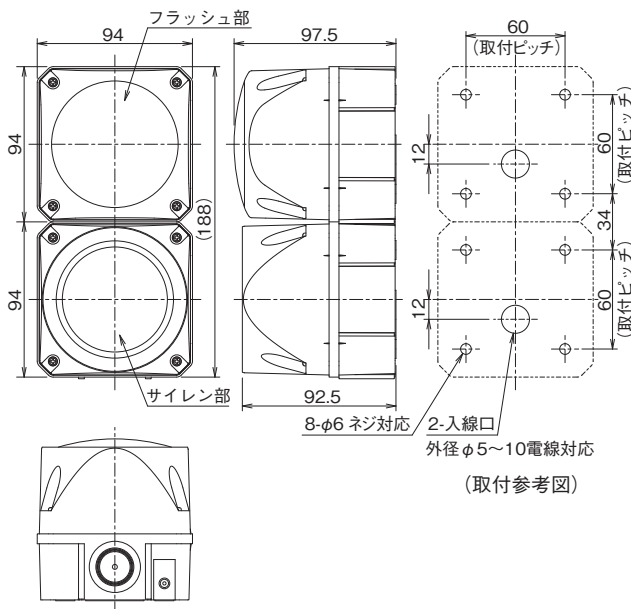

**■外形寸法図 (単位: mm)****■仕様**

品名	LEDフラッシュマルチサイレン	
品番	ASF-12SR	ASF-12SW
電源入力	DC12~24V±10%(極性あり)	
消費電流	フラッシュ: 平均100mA 最大300mA サイレン: 平均100mA 最大150mA(音色番号32除く) ※音色番号32使用時のみ、最大250mA	
発光色	レッド	ホワイト
表示パターン	点滅5通りと連続点灯1通り(選択可能)	
最大音量	約105dB ※音色によって異なります ※105dBは音色番号16	
音量調整範囲	ボリュームにより調整可能 最大から約-12dB	
音色	32通り(選択可能)	
使用可能周囲温度	-25℃~+55℃(結露・氷結なきこと)	
設置場所	屋外・屋内(防雨構造)	
質量	約600g	
外観	樹脂(レッド)	樹脂(ホワイトグレー)