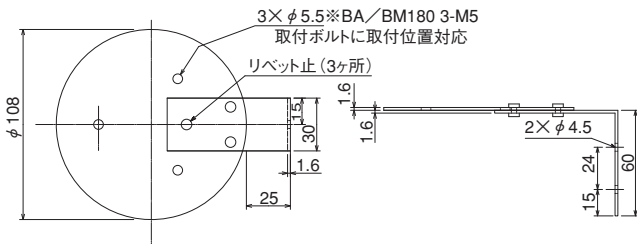

●BM-180

■仕様

●KSシリーズ

品番	KS-70CB KS-70RB KS-70YB	KS-70CB-24 KS-70RB-24 KS-70YB-24	
	使用光源	キセノンバルブによる断続発光	
光源到達距離	1km以上(夜間時)		
閃光回数	約60回/分(DC12V時)		
電源電圧	DC9V~15V(有極性)	DC22V~26V(有極性)	
消費電流	70mA以下(DC12V時)	40mA以下(DC24V時)	
使用可能周囲温度	-10℃~+60℃		
設置場所	屋内・半屋外		
質量	約310g		
外観	放光部	ポリカーボネート クリアー・レッド・イエロー	
	底部	鉄板(クロメート処理)	

※直接雨水がかからない場所(軒下など)に設置願います。

●KMシリーズ

品番	KM-180C	KM-180R	
	使用光源	キセノンバルブによる断続発光	
光源到達距離	1km以上(夜間時)		
閃光回数	約60回/分(DC12V時)		
電源電圧	DC9V~15V(有極性)		
消費電流	180mA以下(DC12V時)		
使用可能周囲温度	-10℃~+60℃		
設置場所	屋内・屋外		
質量	約350g		
外観	放光部	アクリル	
	底部	クリアー	レッド
		硬質アルミ板	

■オプション(別売品)

●KMシリーズ取付金具 BM-180

■品質保証とアフターサービス

お客様の要望にスピーディに対応できる品質保証体制とアフターサービス体制を整えています。

■保守点検

本商品の機能を常に正常に保つために日常点検及び定期点検を心がけてください。

■おことわり

本商品は人体を検知し、信号を発する目的のもので災害防止器ではありません。万一発生した人身事故・災害事故及び機器のご使用方法の誤り、保守点検の不備、天災地変(誘導雷サージ含む)などによる事故損害については責任を負いかねますのでご了承ください。

TAKEX 竹中エンジニアリング株式会社

セスコン事業部

事業本部	〒607-8156 京都市山科区東野五条通外環西入83-1	TEL (075) 594-7211 (代)	FAX (075) 501-2085
札幌営業所	〒060-0052 札幌市中央区南二条東2-9(大都ビル)	TEL (011) 281-4641 (代)	FAX (011) 281-4642
仙台営業所	〒980-0802 仙台市青葉区二日町16-1(二日町東急ビル)	TEL (022) 268-2411 (代)	FAX (022) 268-2413
郡山営業所	〒963-8041 郡山市富田町字垣ノ腰58-1(第2ヨコヤマビル)	TEL (024) 962-4310 (代)	FAX (024) 962-4311
高崎営業所	〒370-0848 高崎市鶴見町1-1(三井生命高崎ビル)	TEL (027) 327-3981 (代)	FAX (027) 310-8577
さいたま営業所	〒330-0854 さいたま市大宮区桜木町2-389(フックス桜木町ビル)	TEL (048) 653-7531 (代)	FAX (048) 653-7532
千葉営業所	〒260-0016 千葉市中央区柴町35-14(F C千葉ビル)	TEL (043) 202-2551 (代)	FAX (043) 202-2552
東京営業所	〒113-0033 東京都文京区本郷1-11-14(小倉ビル)	TEL (03) 5805-8081 (代)	FAX (03) 5805-8082
立川営業所	〒190-0023 立川市柴崎町3-18-30(東財パステルメゾン立川)	TEL (042) 540-1665 (代)	FAX (042) 540-1666
横浜営業所	〒222-0033 横浜市港北区新横浜3-24-5(ユニオンビルANNEX)	TEL (045) 471-8467 (代)	FAX (045) 475-2912
長野営業所	〒380-0906 長野市鶴賀七瀬548-1(ヤマギシビル)	TEL (026) 229-8130 (代)	FAX (026) 229-8133
静岡営業所	〒422-8062 静岡県静岡市駿河区堀川13-1-25(テリルホテルK2F-B号)	TEL (054) 203-5220 (代)	FAX (054) 203-5219
名古屋営業所	〒464-0075 名古屋市中区栄区内山3-12-14(豊島不動産ビル)	TEL (052) 731-7227 (代)	FAX (052) 731-7225
金沢営業所	〒920-0853 金沢市本町2-7-1(越田ビル)	TEL (076) 234-7201 (代)	FAX (076) 234-2401
京都営業所	〒607-8156 京都市山科区東野五条通外環西入83-1	TEL (075) 593-3171 (代)	FAX (075) 591-5422
大阪営業所	〒530-0045 大阪市北区天神西町5-17(アクティ南森町)	TEL (06) 6360-6881 (代)	FAX (06) 6360-6882
神戸営業所	〒651-0085 神戸市中央区八幡通3-2-11(芙蓉ビル東館)	TEL (078) 230-6112 (代)	FAX (078) 230-6113
広島営業所	〒730-0017 広島市中区鉄砲町5-21(ジパラルタ生命ビル)	TEL (082) 223-1138 (代)	FAX (082) 211-1180
高松営業所	〒760-0007 高松市中央町1-26(藤沢ビル)	TEL (087) 861-6633 (代)	FAX (087) 861-6608
福岡営業所	〒812-0013 福岡市博多区博多駅東1-1-33(はかた近代ビル)	TEL (092) 471-6245 (代)	FAX (092) 481-1362
熊本営業所	〒862-0954 熊本市神水1-8-8(フォレストビル)	TEL (096) 387-3911 (代)	FAX (096) 387-3884
U.S. (California)	TAKEX AMERICA INC.	TEL 408-747-0100	FAX 408-734-1100
U.K. (London)	TAKEX EUROPE LTD.	TEL 01256-475555	FAX 01256-466268
AUS. (Melbourne)	TAKEX AUSTRALIA.	TEL 03-9546-0533	FAX 03-9547-9450

<http://www.takex-eng.co.jp/>

●仕様など予告なく変更する場合がありますのでご了承ください。

●このカタログの記載内容は'08年11月現在のものです。