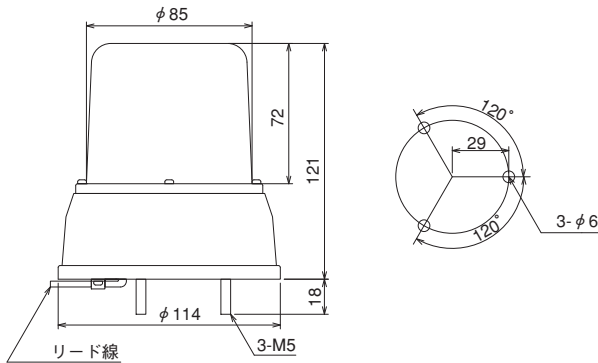

防滴対策

KMシリーズは屋外設置に備え、万全な防滴対策をとっています。

KSシリーズは警備用・防災用の2タイプ

警備用としてDC12V仕様、防災用としてDC24V仕様を揃えています。

フラッシュライト

■外形寸法図 (単位: mm)

●KSシリーズ

●KMシリーズ