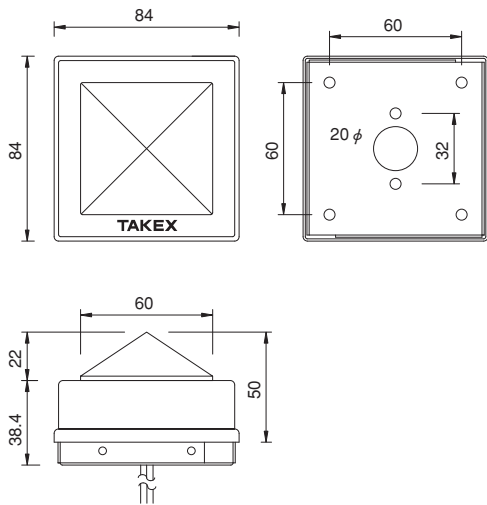

防滴対策

KMシリーズは屋外設置に備え、万全な防滴対策をとっています。

KSシリーズは警備用・防災用の2タイプ

警備用としてDC12V仕様、防災用としてDC24V仕様を揃えています。

フラッシュライト

■外形寸法図 (単位: mm)

●KSシリーズ

●KMシリーズ