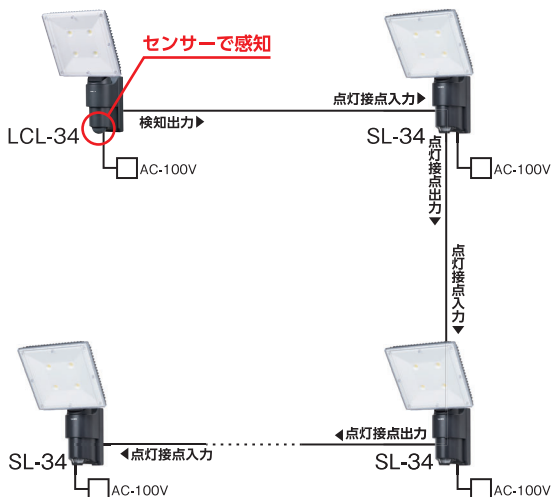

### 1日12時間調光点灯を行った場合の1ヶ月の電気代 (1kwh=26円で試算)

機種	調光20%	調光50%	調光100%
LCL-34	約75円	約145円	約580円
LCL-32	約50円	約85円	約310円
LCL-31	約35円	約55円	約165円
SL-34	約75円	約145円	約580円

調光機能により20%・50%・100%の常時点灯が可能 (昼夜判別機能付)

調光設定時の点灯イメージ

LED防犯ライト SL-34の特長

LED防犯ライトSL-34は外部の無電圧接点で100%点灯 (フラッシング) する防犯ライトです。  
 LED人感ライトLCL-34/32/31の増設ライトとして使用できるため、広域を一斉に照射したい駐車場や工場などに最適です。  
 また、人感スイッチなどのセンサーと組み合わせても、使用することができます。  
 点灯接点入力に同期した点灯接点出力を装備しているため複数の連動が可能です。