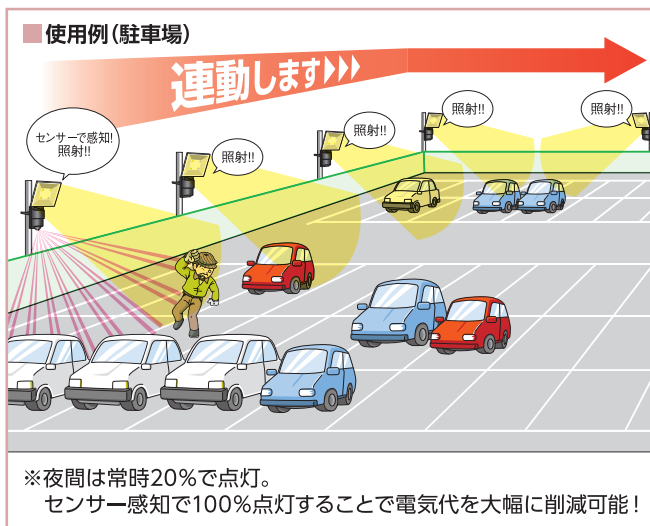

LED防犯ライト SL-34の特長

LED防犯ライトSL-34は外部の無電圧接点で100%点灯 (フラッシング) する防犯ライトです。
LED人感ライトLCL-34/32/31の増設ライトとして使用できるため、広域を一斉に照射したい駐車場や工場などに最適です。
また、人感スイッチなどのセンサーと組み合わせても、使用することができます。
点灯接点入力に同期した点灯接点出力を装備しているため複数の連動が可能です。