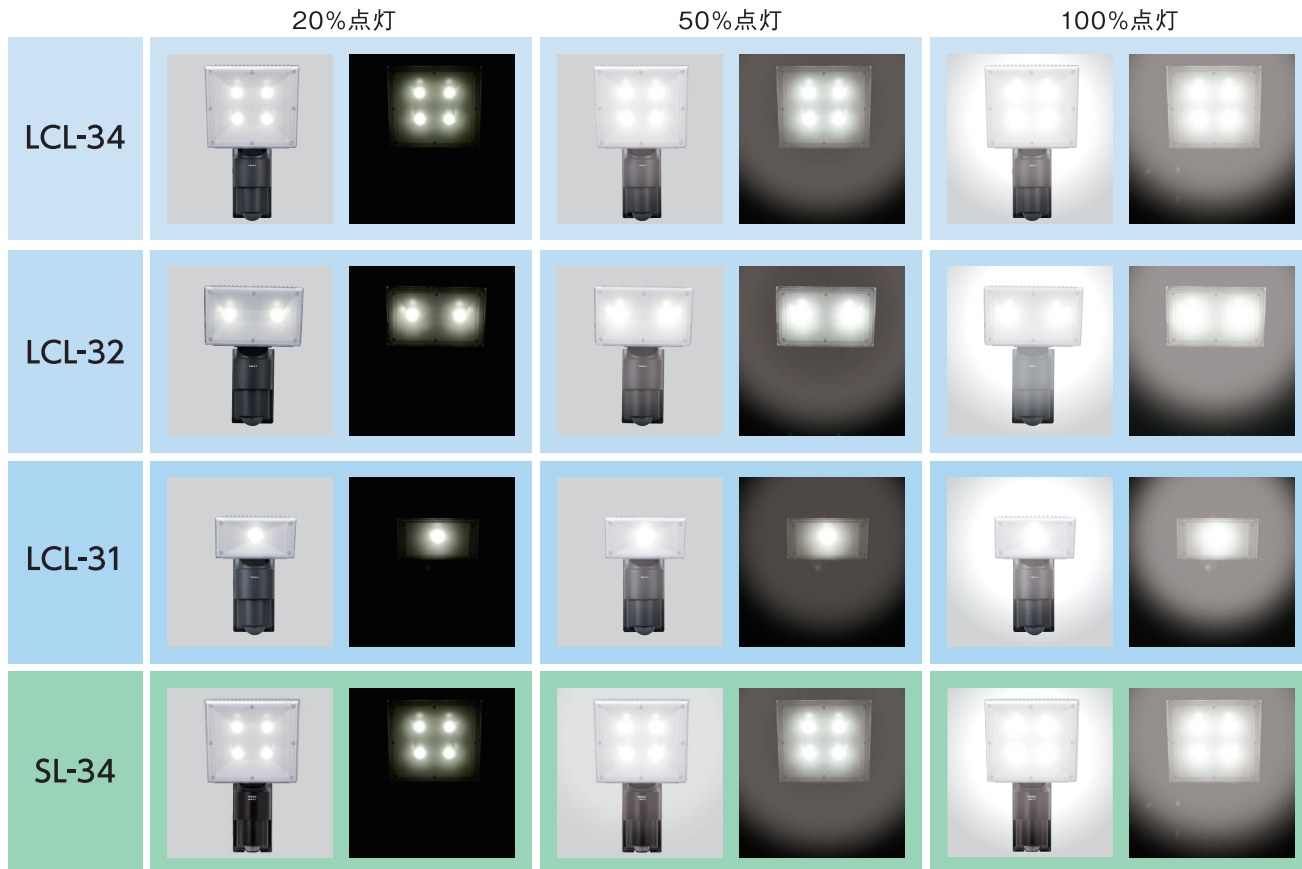

調光機能により20%・50%・100%の常時点灯が可能 (昼夜判別機能付)

調光設定時の点灯イメージ