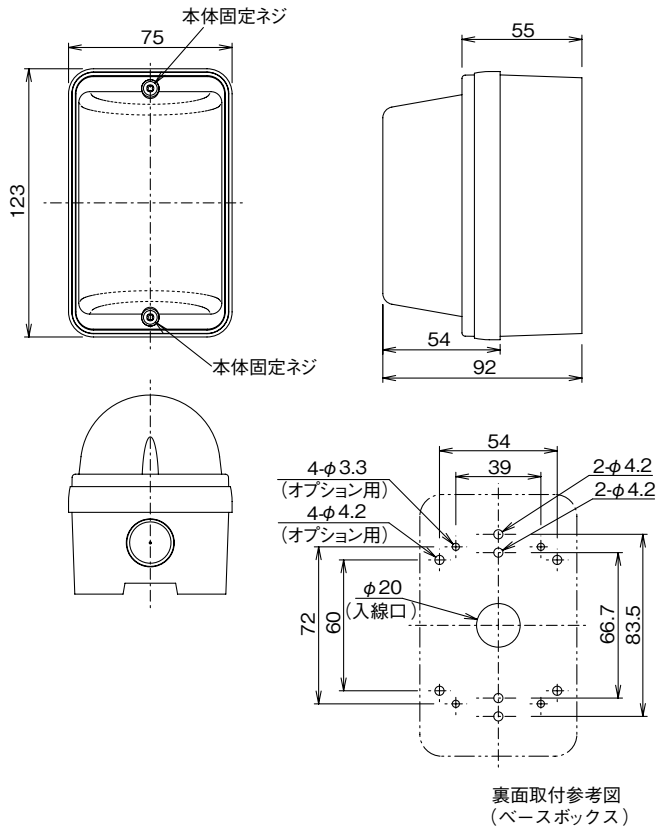

● AC電源タイプ (LF-100RA、LF-100WA)

使用可能電線

- ・単線φ0.65mm(AWG22)～φ1.60mm(AWG14)

■ オプション

● ポールアタッチメント BP-02

■ 外形寸法図 (単位: mm)

■ 仕様

品名	LEDフラッシュライト			
品番	LF-12RA	LF-12WA	LF-100RA	LF-100WA
閃光色	レッド	ホワイト	レッド	ホワイト
電源電圧	DC12～24V (極性なし)		AC100V (50/60Hz)	
消費電流/消費電力	閃光時:50mA以下 待機時:15mA以下(外部制御使用時)		5W以下	
点滅パターン	点滅モードスイッチによる2種類の選択式 パターン1: 400msの間50ms点灯、50ms消灯を4回繰り返し、その後400ms休止する周期 パターン2: 50ms点灯、150ms消灯を繰り返す周期			
設置場所	屋内・屋外の壁面/埋込施工時は1個用スイッチボックスに適合			
配線接続	端子台式			
使用可能周囲温度	-15℃～+55℃			
質量	約300g		約500g	
外観	本体: ABS/PC樹脂 レンズ: PC樹脂			