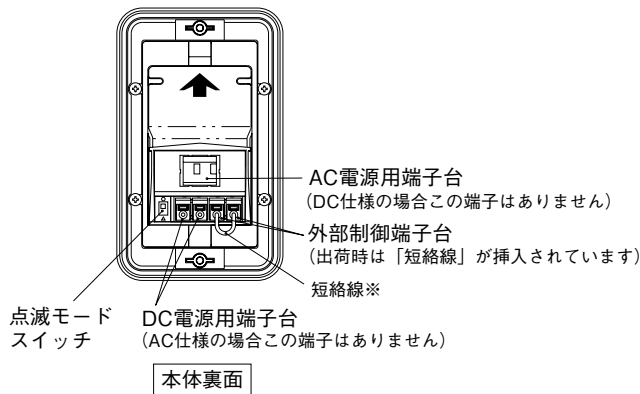

1コ用スイッチボックスに適合 (埋込、露出取付)

付属のネジで壁面への取付けは簡単です。また、埋込スイッチボックス (1個用) を利用すれば、見た目にもスッキリと取付けることができるコンパクトでスマートなデザインです。

2種類の電源タイプとカラーバリエーション

DC12~24V用のLF-12タイプとAC100V用のLF-100タイプを用意しました。また、それぞれのタイプは威嚇効果の高いレッドと美観を損ねないホワイトの2色をそろえています。設置場所や用途に応じた選択が可能です。

2種類の点滅モード

本体の点滅モードスイッチを切り替えることで、2種類の点滅モードからの選択が可能です。

点滅モード①: 一定の間隔で点滅を繰り返します。 

点滅モード②: 連続点滅と休止を繰り返します。 

電源、起動入力個別配線

電源と起動入力が入別になっていますので、リレーなどの無電圧接点で点滅させることができます。また、起動入力を短絡しておくことで電源供給と同時に点滅させることも可能です。

防雨構造

防雨構造ですので、屋外・半屋外にも設置が可能。防犯用、夜間表示用にと用途も広がります。

LEDフラッシュライト

■ 配線接続図

※ 外部制御（起動入力）を使用する場合、短絡線を取り外して外部に設けた制御用接点を配線接続します。

● DC電源タイプ (LF-12RA、LF-12WA)

使用可能電線

- ・単線φ0.40mm(AWG26)～φ1.00mm (AWG18)
- ・撚線0.30mm² (AWG22)／素線径φ0.18mm以上
- 0.75mm² (AWG20)／素線径φ0.18mm以上