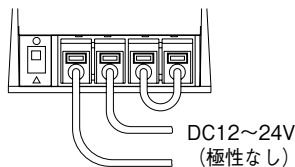

2種類の点滅モード

本体の点滅モードスイッチを切り替えることで、2種類の点滅モードからの選択が可能です。

点滅モード①: 一定の間隔で点滅を繰り返します。 

点滅モード②: 連続点滅と休止を繰り返します。 

電源、起動入力個別配線

電源と起動入力が入別になっていますので、リレーなどの無電圧接点で点滅させることができます。また、起動入力を短絡しておくことで電源供給と同時に点滅させることも可能です。

防雨構造

防雨構造ですので、屋外・半屋外にも設置が可能。防犯用、夜間表示用にと用途も広がります。

LEDフラッシュライト

■ 配線接続図

※ 外部制御（起動入力）を使用する場合、短絡線を取り外して外部に設けた制御用接点を配線接続します。

● DC電源タイプ (LF-12RA、LF-12WA)

使用可能電線

- ・単線φ0.40mm(AWG26)～φ1.00mm (AWG18)
- ・撚線0.30mm² (AWG22)／素線径φ0.18mm以上
- 0.75mm² (AWG20)／素線径φ0.18mm以上