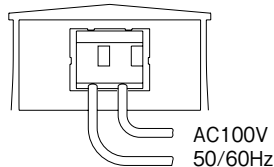

● AC電源タイプ (LF-100RA、LF-100WA)

使用可能電線

- ・単線φ0.65mm(AWG22)～φ1.60mm(AWG14)

■ オプション

● ポールアタッチメント BP-02

■ 外形寸法図 (単位: mm)