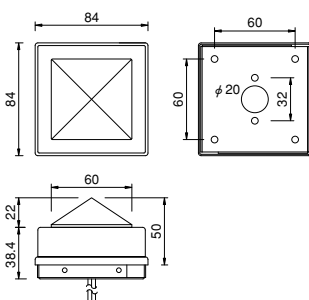

LEDフラッシュライト

強烈な閃光が侵入者への威嚇や警報に効果を発揮!!

LF-70R/70B (角型)

- 光源に高輝度LEDを採用
- 視認性に優れています
- 低消費電流及び長寿命化を実現
- 角型でコンパクトサイズ
- 壁面用取付金具付

■外形寸法図 (単位: mm)

■仕様

品番	LF-70R	LF-70B
閃光色	レッド	ブルー
使用光源	高輝度LEDによる断続発光	
発光輝度	12,000mcd×9	11,000mcd×9
閃光回数	約300回/分 (DC12V時)	
電源電圧	DC9~14V (極性あり)	
消費電流	60mA (DC12V時)	70mA (DC12V時)
使用可能周囲温度	-10°C~+60°C	
設置場所	屋内/半屋外 (直接雨のあたらない場所)	
質量	約300g	
外観	閃光部: ポリカーボネイト ベース部: 鉄板	

LF-80R (三角型)

- 光源に高輝度LEDを採用
- 視認性に優れています
- 低消費電流及び長寿命化を実現
- 複数台使用することで、多彩な形状アレンジが可能
- 壁面用取付金具付

■外形寸法図 (単位: mm)

■仕様

品番	LF-80R
使用光源	高輝度LEDによる断続発光
発光輝度	12,000mcd×9
閃光回数	約300回/分 (DC12V時)
電源電圧	DC9~14V (極性あり)
消費電流	60mA (DC12V時)
使用可能周囲温度	-10°C~+60°C
設置場所	屋内/半屋外 (直接雨のあたらない場所)
質量	約210g
外観	閃光部: ポリカーボネイト ベース部: ABS樹脂