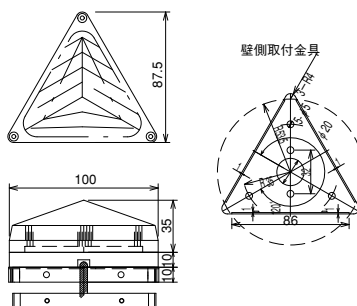

LEDフラッシュライト

強烈な閃光が侵入者への威嚇や警報に効果を発揮!!

LF-70R/70B (角型)

- 光源に高輝度LEDを採用
- 視認性に優れています
- 低消費電流及び長寿命化を実現
- 角型でコンパクトサイズ
- 壁面用取付金具付

■外形寸法図 (単位: mm)

■仕様

品番	LF-70R	LF-70B
閃光色	レッド	ブルー
使用光源	高輝度LEDによる断続発光	
発光輝度	12,000mcd×9	11,000mcd×9
閃光回数	約300回/分 (DC12V時)	
電源電圧	DC9~14V (極性あり)	
消費電流	60mA (DC12V時)	70mA (DC12V時)
使用可能周囲温度	-10°C~+60°C	
設置場所	屋内/半屋外 (直接雨のあたらない場所)	
質量	約300g	
外観	閃光部: ポリカーボネイト ベース部: 鉄板	

LF-80R (三角型)

- 光源に高輝度LEDを採用
- 視認性に優れています
- 低消費電流及び長寿命化を実現
- 複数台使用することで、多彩な形状アレンジが可能
- 壁面用取付金具付

■外形寸法図 (単位: mm)

■仕様

品番	LF-80R
使用光源	高輝度LEDによる断続発光
発光輝度	12,000mcd×9
閃光回数	約300回/分 (DC12V時)
電源電圧	DC9~14V (極性あり)
消費電流	60mA (DC12V時)
使用可能周囲温度	-10°C~+60°C
設置場所	屋内/半屋外 (直接雨のあたらない場所)
質量	約210g
外観	閃光部: ポリカーボネイト ベース部: ABS樹脂