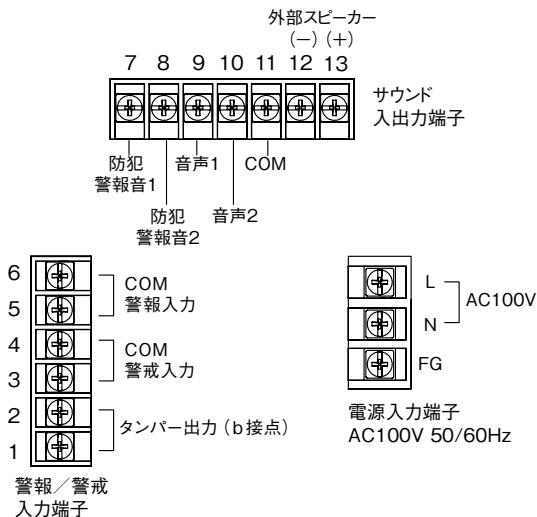

■設置例

侵入者・不審者に対して心理的な威嚇抑止効果大です。

セキュリティシグナル

■ 外形寸法図 (単位: mm)

取付参考図

■ 仕様

品名	セキュリティシグナル
品番	TO-520CA
電源電圧	AC100V±10% 50/60Hz
消費電力	20W
使用光源	警報灯: 赤色LED 警備灯: 白色LED
点灯動作	警報灯: 点滅 警備灯: 連続点灯
入力	警戒: 無電圧接点入力 (a/b接点切替式) 警報: 無電圧接点入力 (a/b接点切替式) 防犯警報音2種類: 無電圧接点入力×2 (a接点) 音声2種類: 無電圧接点入力×2 (a接点)
音色	防犯警報音No1: 周波数 500Hz~1000Hz 周期 毎秒3回 防犯警報音No2: 周波数 500Hz~1000Hz 周期 毎秒5回 音声1: 防犯警報音2+「監視カメラ作動中。関係者以外は立入禁止です。」 音声2: 「監視カメラ作動中。関係者以外は立入禁止です。」
音量	内部スピーカー: 95dB以上 外部スピーカー: 103dB以上 (CA-150B使用時)
外部スピーカータンバー出力	インピーダンス: 8Ω 定格3W 無電圧b接点 (DC30V・0.1A)
付加機能	常夜灯機能 照度調整範囲: 約20~200lx 消灯照度: 点灯照度の約5倍 警報メモリー機能 連動機能
使用可能周囲温度	-10℃~+40℃ (結露、氷結なきこと)
配線接続	端子台式
設置場所	屋外・屋内 (防雨構造: IP33相当)
質量	約2,000g
外観	カバー: 樹脂 (シルバー塗装) ベース: 樹脂 (グレー) パネル: 樹脂 (シルク印刷)

■ 配線接続

■ オプション

- ボール取付アタッチメント EP-02 (2個入)

■ 品質保証とアフターサービス ■

お客様のご要望にスピーディに対応できる品質保証体制とアフターサービス体制を整えています。

■ 保守点検 ■ 本商品の機能を常に正常に保つために日常点検及び定期点検を心がけてください。弊社商品を安全にご使用いただくため、必ず商品添付の「取扱説明書」をよくご確認の上、正しく設置・運用してください。