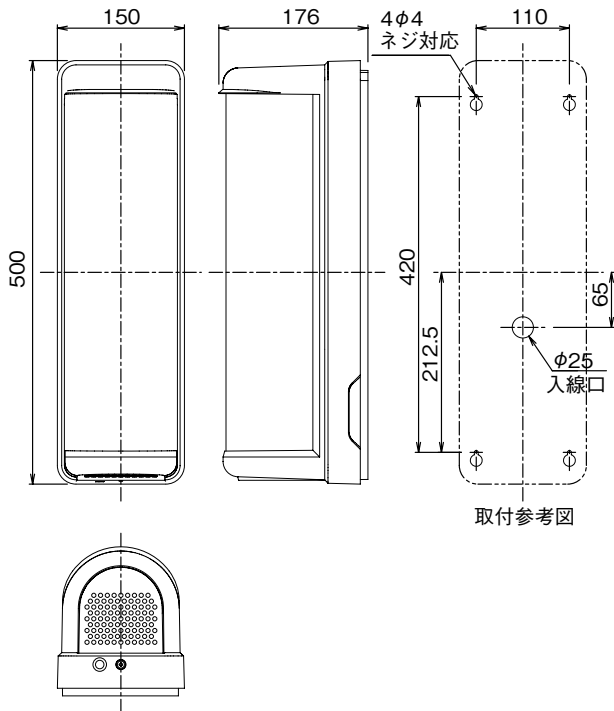

■設置例

侵入者・不審者に対して心理的な威嚇抑止効果大です。

セキュリティシグナル

■ 外形寸法図 (単位: mm)

取付参考図

■ 仕様

品名	セキュリティシグナル
品番	TO-520CA
電源電圧	AC100V±10% 50/60Hz
消費電力	20W
使用光源	警報灯: 赤色LED 警備灯: 白色LED
点灯動作	警報灯: 点滅 警備灯: 連続点灯
入力	警戒: 無電圧接点入力 (a/b接点切替式) 警報: 無電圧接点入力 (a/b接点切替式) 防犯警報音2種類: 無電圧接点入力×2 (a接点) 音声2種類: 無電圧接点入力×2 (a接点)
音色	防犯警報音No1: 周波数 500Hz~1000Hz 周期 毎秒3回 防犯警報音No2: 周波数 500Hz~1000Hz 周期 毎秒5回 音声1: 防犯警報音2+「監視カメラ作動中。関係者以外は立入禁止です。」 音声2: 「監視カメラ作動中。関係者以外は立入禁止です。」
音量	内部スピーカー: 95dB以上 外部スピーカー: 103dB以上 (CA-150B使用時)
外部スピーカータンバー出力	インピーダンス: 8Ω 定格3W 無電圧b接点 (DC30V・0.1A)
付加機能	常夜灯機能 照度調整範囲: 約20~200lx 消灯照度: 点灯照度の約5倍 警報メモリー機能 連動機能
使用可能周囲温度	-10℃~+40℃ (結露、氷結なきこと)
配線接続	端子台式
設置場所	屋外・屋内 (防雨構造: IP33相当)
質量	約2,000g
外観	カバー: 樹脂 (シルバー塗装) ベース: 樹脂 (グレー) パネル: 樹脂 (シルク印刷)