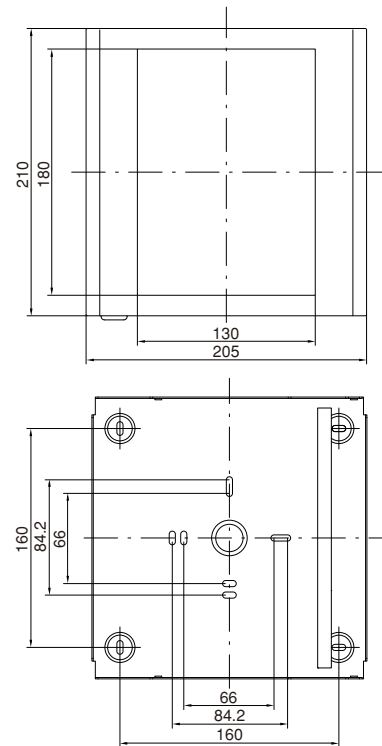

■外形寸法図(単位: mm)

■仕様

品名	セキュリティシグナルプレート
品番	TO-701
電源電圧	DC10.5V~18V
消費電流	最大120mA以下
信号入力	強制点灯入力: 無電圧接点1a 強制点滅入力: 無電圧接点1a
照度判別	CDSによる光電スイッチ動作 周囲照度が約10 [lx]に減少することにより、消灯→点灯 周囲照度が約40 [lx]に上昇することにより、点灯→消灯 (いずれも信号入力が入らない状態での動作)
配線接続	リード線式
設置場所	屋内・屋外(壁面)
質量	約1100g
外觀	フレーム: SUS304(ヘアーライン仕上)